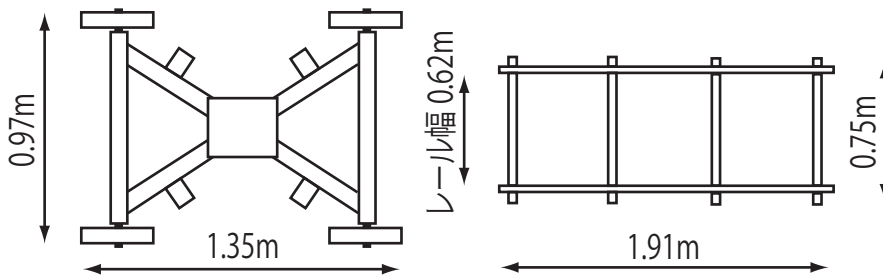

TULIP CRANE

株式会社トッキーズ
www.tokkys.com
Tel: 045 566 7012 Fax: 045 566 7013

Tulip Crane

人乗り用クレーン（最大2名まで）
レール移動可能（レール長は標準10m）
ライザーの追加によりカメラ位置が約5m

TULIP SKYMOTE CRANE

株式会社トッキーズ
www.tokkys.com
Tel: 045 566 7012 Fax: 045 566 7013