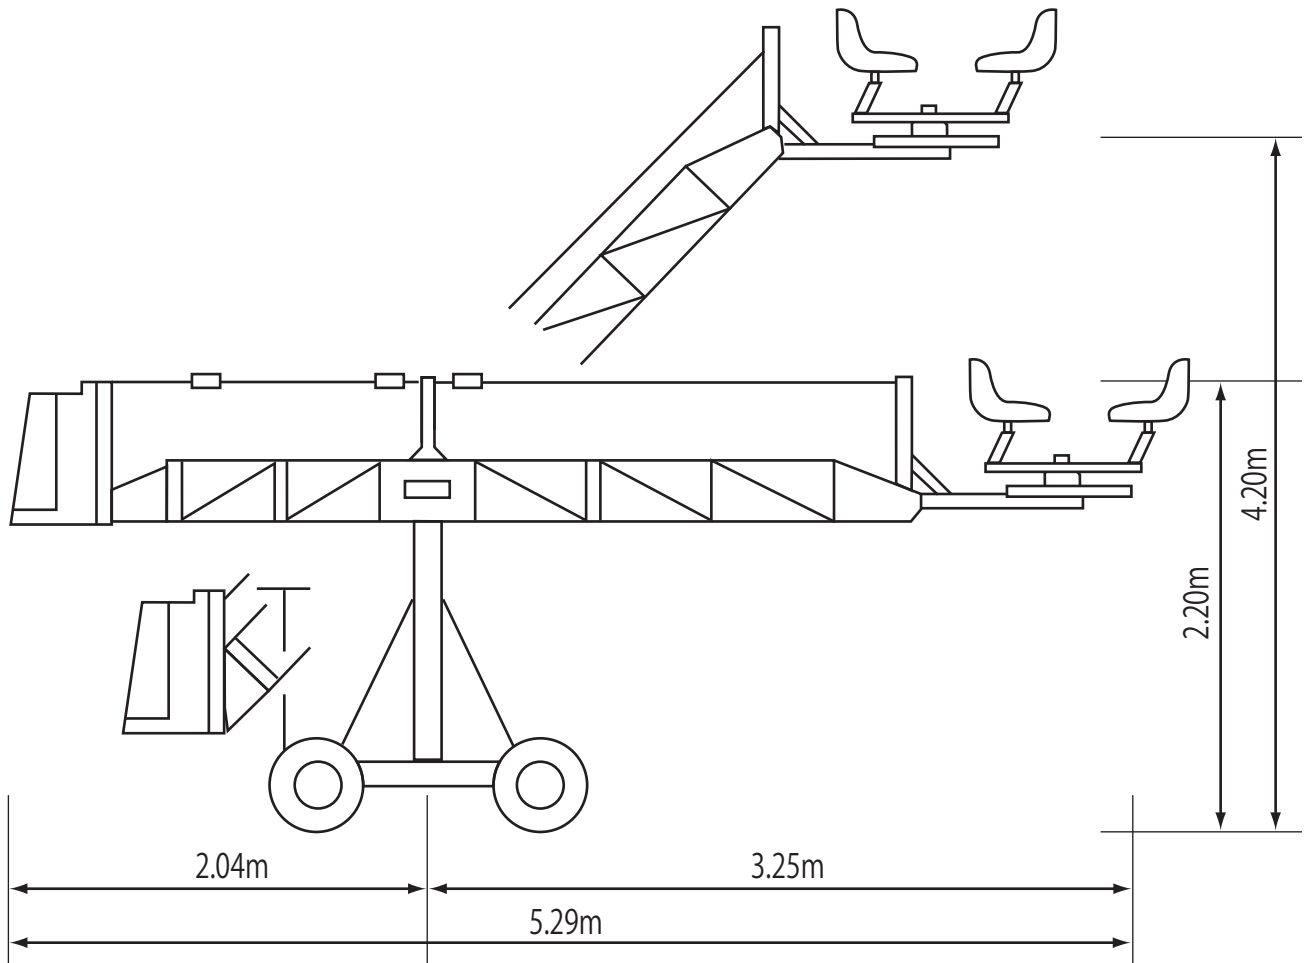

TULIP CRANE

株式会社トッキーズ
www.tokkys.com
Tel: 045 566 7012 Fax: 045 566 7013

Tulip Crane

人乗り用クレーン（最大2名まで）
レール移動可能（レール長は標準10m）
ライザーの追加によりカメラ位置が約5m

TULIP SKYMOTE CRANE

株式会社トッキーズ
www.tokkys.com
Tel: 045 566 7012 Fax: 045 566 7013

Tulip Skymote Crane

リモートヘッド用クレーン

レール移動可能 (レール長は標準 10m)

TULIP SUPER SKYMOTE CRANE

株式会社トッキーズ
www.tokkys.com
Tel: 045 566 7012 Fax: 045 566 7013

Tulip Super Skymote Crane

リモートヘッド用クレーン

レール移動可能 (レール長は標準 10m)