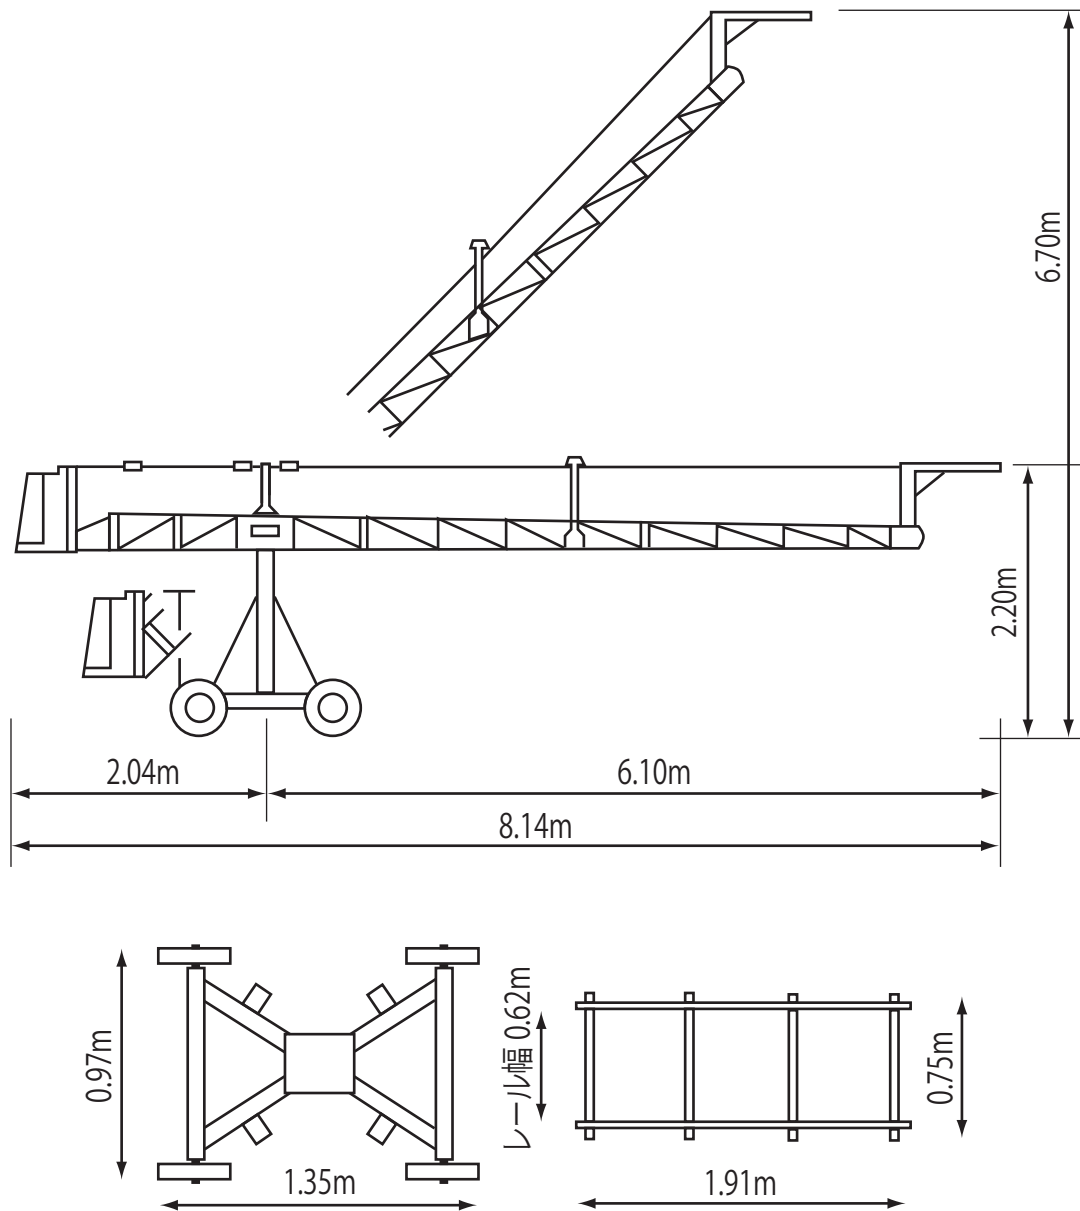

TULIP CRANE

株式会社トッキーズ
www.tokkys.com
Tel: 045 566 7012 Fax: 045 566 7013

Tulip Crane

人乗り用クレーン（最大2名まで）
レール移動可能（レール長は標準10m）
ライザーの追加によりカメラ位置が約5m

TULIP SKYMOTE CRANE

株式会社トッキーズ
www.tokkys.com
Tel: 045 566 7012 Fax: 045 566 7013

Tulip Skymote Crane

リモートヘッド用クレーン

レール移動可能 (レール長は標準 10m)

TULIP SUPER SKYMOTE CRANE

株式会社トッキーズ
www.tokkys.com
Tel: 045 566 7012 Fax: 045 566 7013

Tulip Super Skymote Crane

リモートヘッド用クレーン

レール移動可能 (レール長は標準 10m)