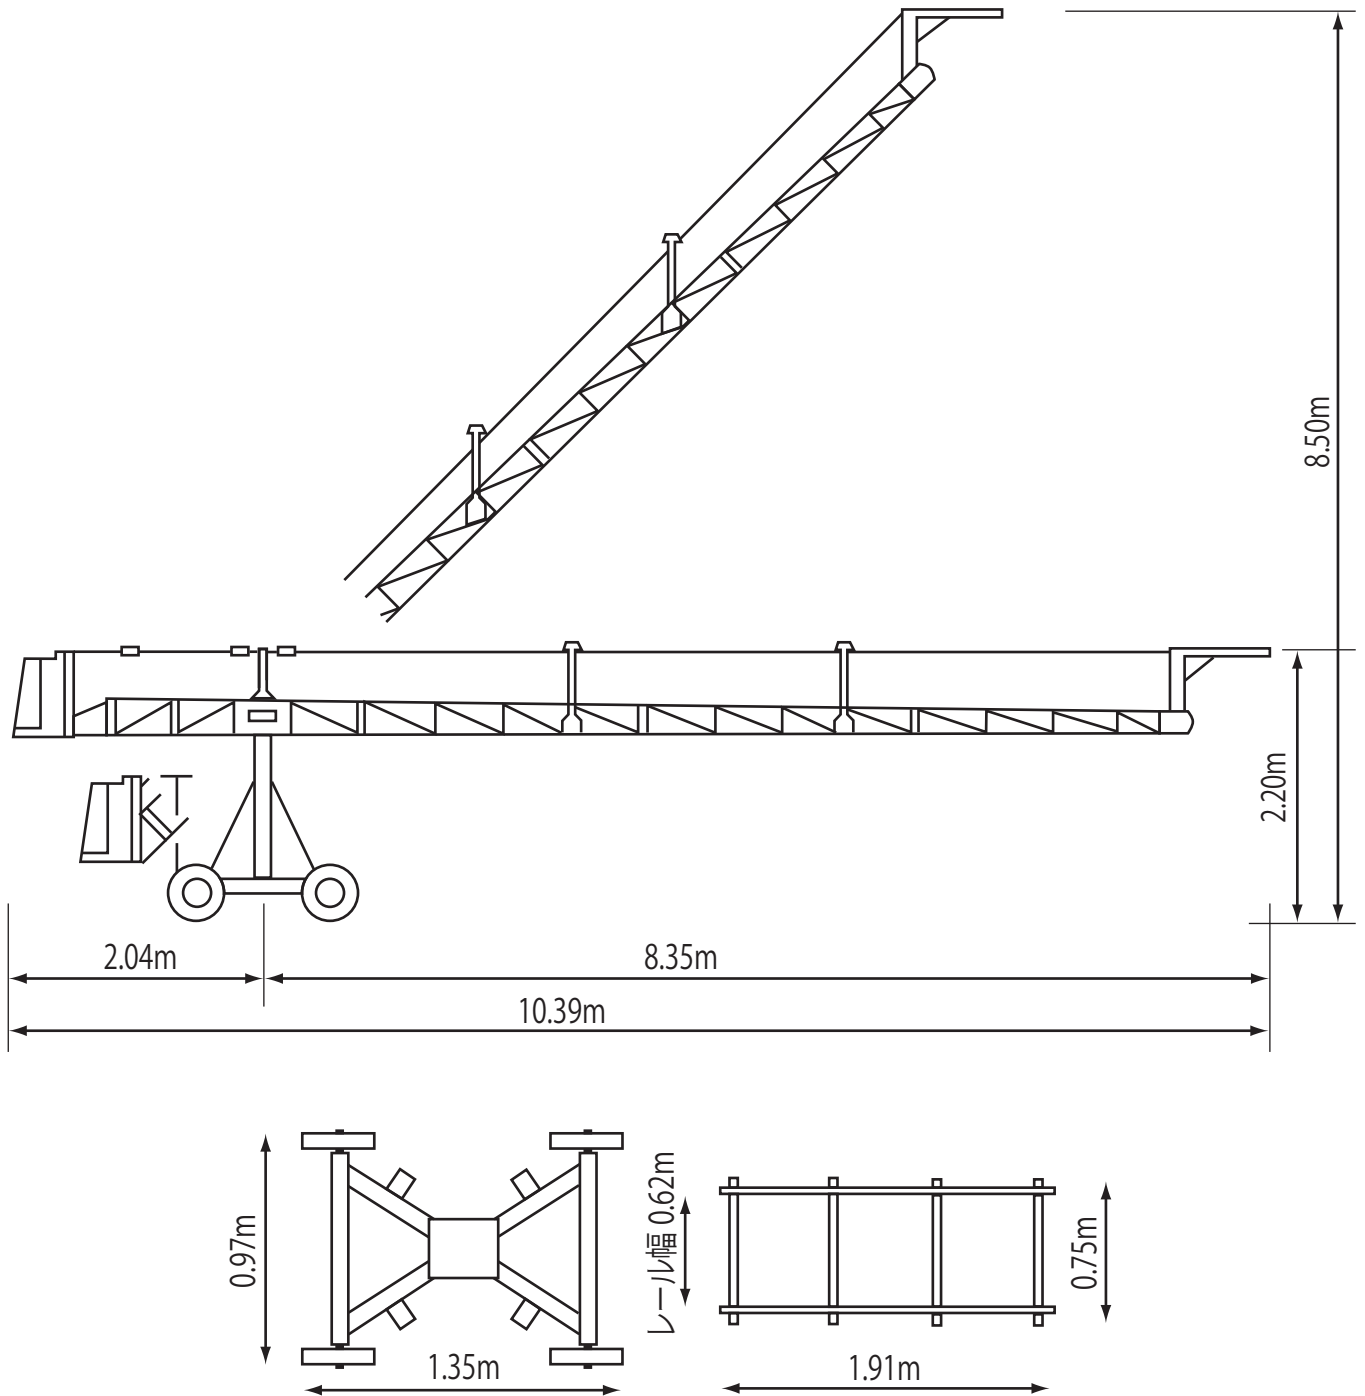

TULIP CRANE

株式会社トッキーズ
www.tokkys.com
Tel: 045 566 7012 Fax: 045 566 7013

Tulip Crane

人乗り用クレーン（最大2名まで）
レール移動可能（レール長は標準10m）
ライザーの追加によりカメラ位置が約5m

TULIP SKYMOTE CRANE

株式会社トッキーズ
www.tokkys.com
Tel: 045 566 7012 Fax: 045 566 7013

Tulip Skymote Crane

リモートヘッド用クレーン

レール移動可能 (レール長は標準 10m)

TULIP SUPER SKYMOTE CRANE

株式会社トッキーズ
www.tokkys.com
Tel: 045 566 7012 Fax: 045 566 7013

Tulip Super Skymote Crane

リモートヘッド用クレーン

レール移動可能 (レール長は標準 10m)