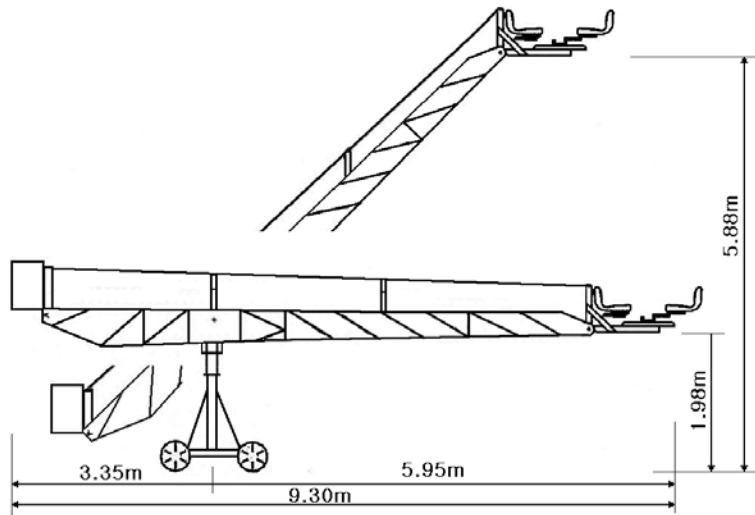

(人乗り タイプ)

搭載重量 250kg

プラス スーパースカイモート  
 (リモートタイプ)

搭載重量 75kg