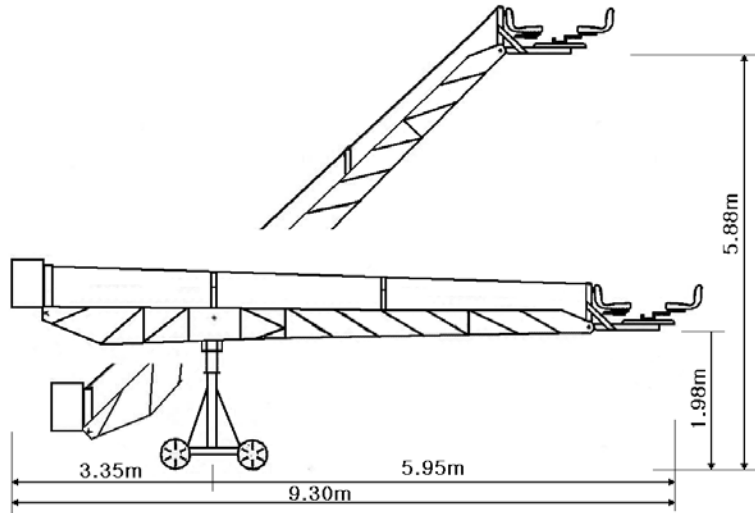

(人乗り タイプ)

搭載重量 250kg

プラス スーパースカイモート
(リモートタイプ)

搭載重量 75kg