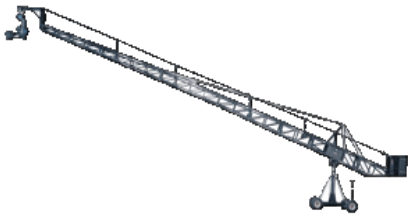

(人乗り タイプ)

搭載重量 250kg

プラス スーパースカイモート
(リモートタイプ)

搭載重量 75kg