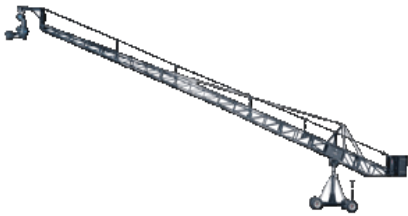

(人乗り タイプ)

搭載重量 250kg

プラス スーパースカイモート  
 (リモートタイプ)

搭載重量 75kg