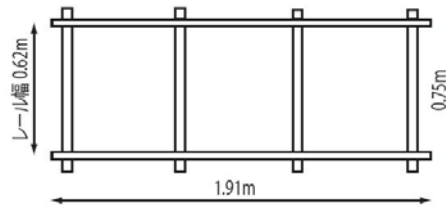

デュオジブ

ノーマル

センターコラムの取り外しが可能

ローリグ

ベーシック

デュオジブ

最大荷重：250kg
 プラットホーム高：2.09m
 (ハイリグ未使用時)