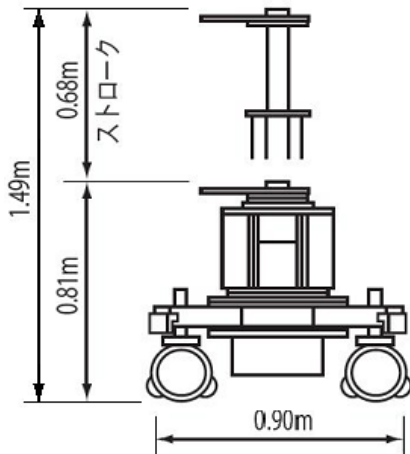

デュオジブ

ノーマル

センターコラムの取り外しが可能

ローリグ

ベーシック

デュオジブ

最大荷重：250kg
 プラットホーム高：2.09m
 (ハイリグ未使用時)