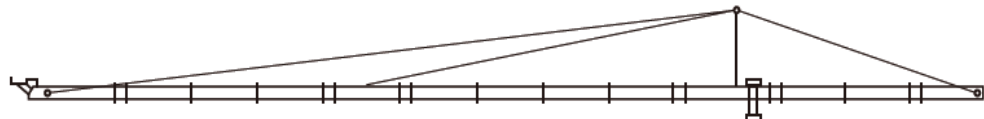

Extreme

最大レンズ高	7.50m
搭載重量	20kg

Fアーム 9.50m Rアーム 2.80m