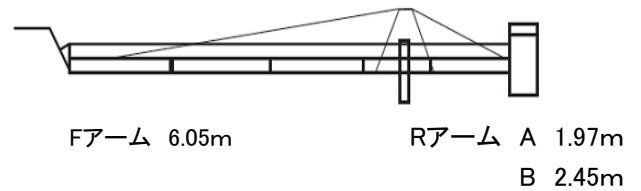

R2

最大レンズ高	A	6.61m
	B	6.42m
搭載重量		80Kg