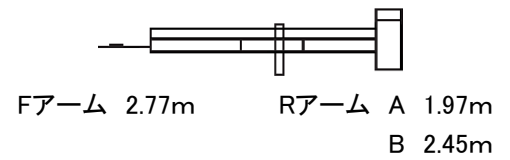

MT400 CRANE

(エムティー 400 クレーン)

株式会社 TOKKY'S
www.tokkys.com
Tel: 045 566 7012 Fax: 045 566 7013

P1

最大レンズ高	A	3.79m
	B	3.69m
搭載重量		250Kg

人乗り