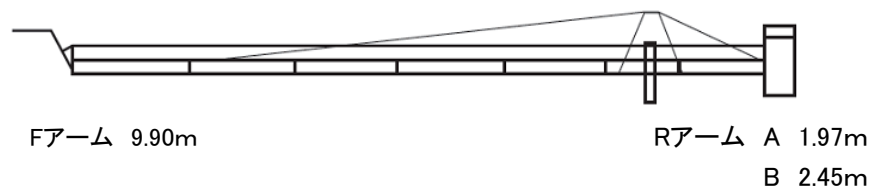

R4

最大レンズ高	A	8.82m
	B	8.70m
搭載重量		65Kg