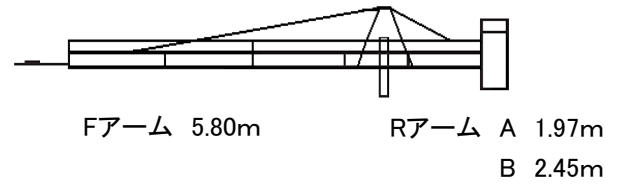

P2

最大レンズ高	A	6.25m
	B	5.95m
搭載重量	A	135Kg
	B	180Kg