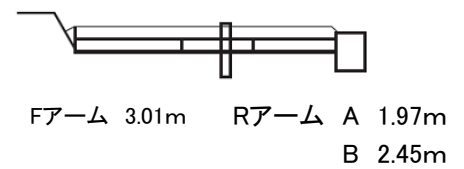

MT400 CRANE

(エムティー 400 クレーン)

株式会社 TOKKY'S
www.tokkys.com
Tel: 045 566 7012 Fax: 045 566 7013

P1

最大レンズ高	A	3.79m
	B	3.69m
搭載重量		250Kg

人乗り

P2

最大レンズ高	A	6.25m
	B	5.95m
搭載重量	A	135Kg
	B	180Kg

R1

最大レンズ高	A	4.15m
	B	4.05m
搭載重量		80Kg

リモート

R2

最大レンズ高	A	6.61m
	B	6.42m
搭載重量		80Kg

R3

最大レンズ高	A	7.83m
	B	7.54m
搭載重量		80Kg

R4

最大レンズ高	A	8.82m
	B	8.70m
搭載重量		65Kg

R5

最大レンズ高	A	10.72m
	B	10.27m
搭載重量	A	45Kg
	B	65Kg