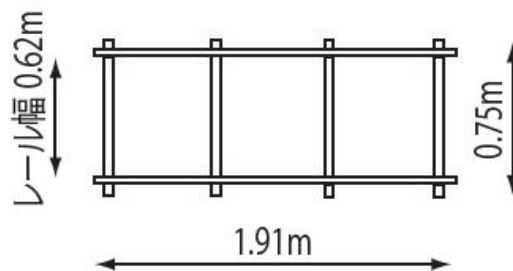

# TULIP CRANE

(チューリップ クレーン)

株式会社 TOKKY'S  
www.tokkys.com  
Tel: 045 566 7012 Fax: 045 566 7013

|             |       |
|-------------|-------|
| 最大プラットフォーム高 | 3.25m |
| 搭載重量        | 250kg |

搭載重量

65kg