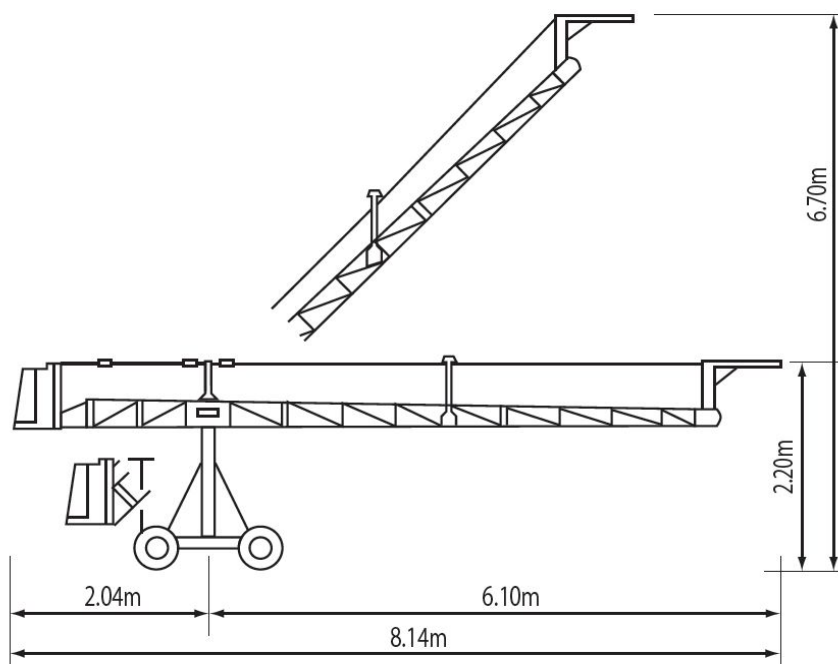

# TULIP SUPER SKYMOTE CRANE

(チューリップ スカイモート・スーパースカイモート)

株式会社 TOKKY'S  
www.tokkys.com

Tel: 045 566 7012 Fax: 045 566 7013

**スカイモート** (リモートヘット専用)

搭載重量

125kg

**スーパースカイモート** (リモートヘット専用)

搭載重量

65kg