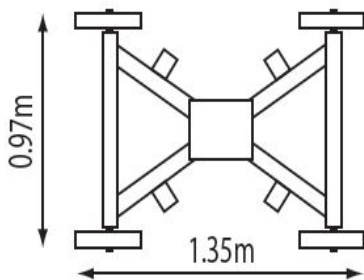

# TULIP CRANE

(チューリップ クレーン)

株式会社 TOKKY'S  
www.tokkys.com  
Tel: 045 566 7012 Fax: 045 566 7013

|             |       |
|-------------|-------|
| 最大プラットフォーム高 | 3.25m |
| 搭載重量        | 250kg |

搭載重量

65kg