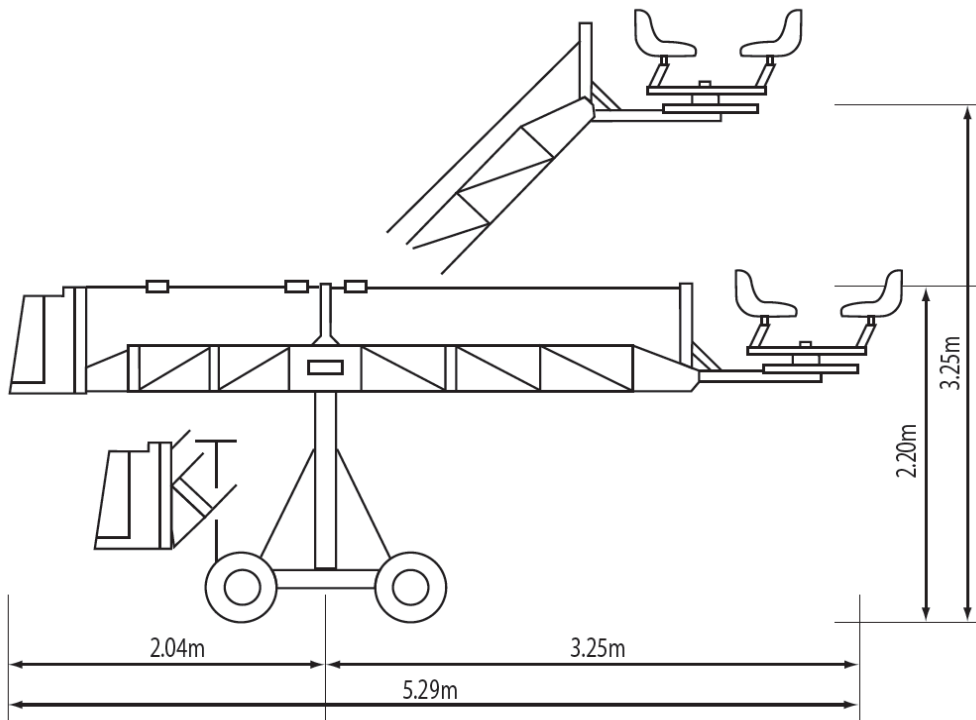

# TULIP CRANE

(チューリップ クレーン)

株式会社 TOKKY'S  
www.tokkys.com  
Tel: 045 566 7012 Fax: 045 566 7013

|             |       |
|-------------|-------|
| 最大プラットフォーム高 | 3.25m |
| 搭載重量        | 250kg |

# TULIP SUPER SKYMOTE CRANE

(チューリップ スカイモート・スーパースカイモート)

株式会社 TOKKY'S  
www.tokkys.com

Tel: 045 566 7012 Fax: 045 566 7013

**スカイモート** (リモートヘット専用)

搭載重量

125kg

**スーパースカイモート** (リモートヘット専用)

搭載重量

65kg