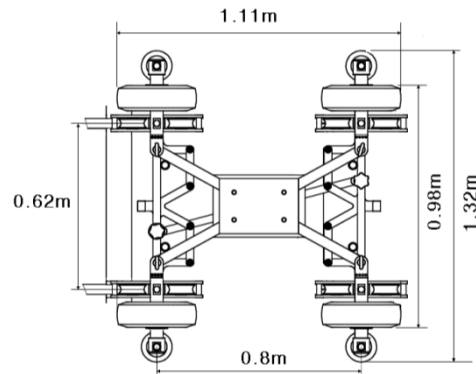

テクノ社製 小型テクノクレーン

最大レンズ高	6.6m
搭載重量	15kg
アーム収縮幅	4.7m
合計重量	320kg

狭い場所での搬入が可能

オーバースラング(上付け用)

6.60m