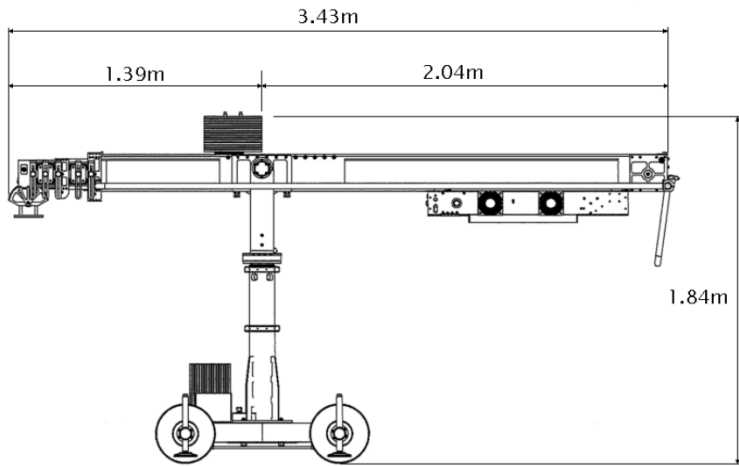

テクノ社製 小型テクノクレーン

最大レンズ高	6.6m
搭載重量	15kg
アーム収縮幅	4.7m
合計重量	320kg

狭い場所での搬入が可能

オーバースラング(上付け用)

6.60m