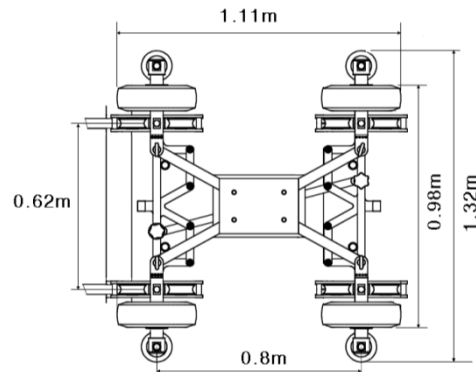

テクノ社製 小型テクノクレーン

最大レンズ高	6.6m
搭載重量	15kg
アーム収縮幅	4.7m
合計重量	320kg

狭い場所での搬入が可能

オーバースラング(上付け用)

6.60m