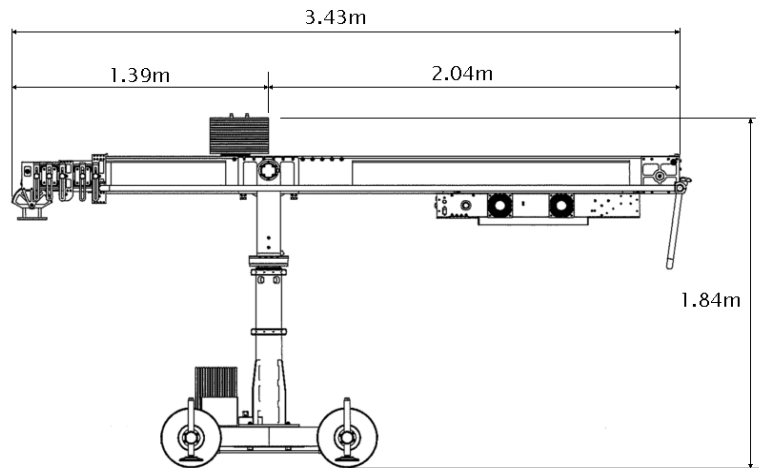

NEW TECHNO CRANE

(ニューテクノクレーン)

株式会社 TOKKY'S

www.tokkys.com

Tel: 045 566 7012 Fax: 045 566 7013

テクノ社製 小型テクノクレーン

最大レンズ高	6.6m
搭載重量	15kg
アーム収縮幅	4.7m
合計重量	230kg

狭い場所での搬入が可能