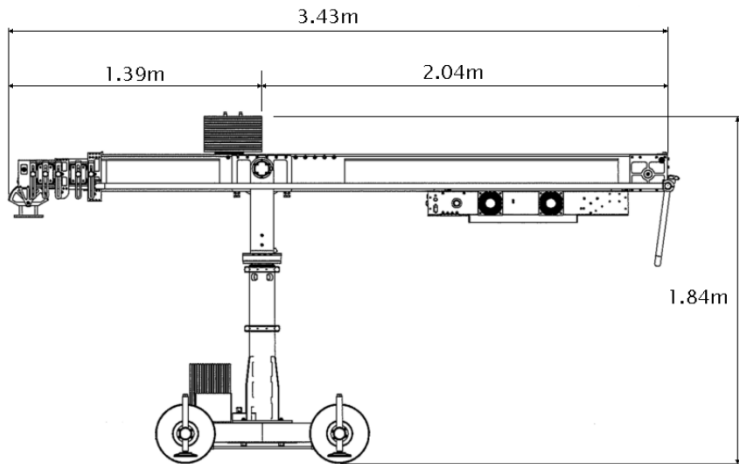

テクノ社製 小型テクノクレーン

最大レンズ高	6.6m
搭載重量	15kg
アーム収縮幅	4.7m
合計重量	320kg

狭い場所での搬入が可能

オーバースラング(上付け用)

6.60m