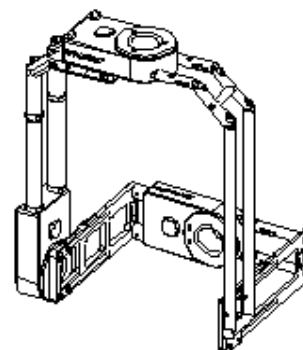

2軸・3軸 シングルサポート

(縦)×横
(65・78) cm × 38cm

2軸 ダブルサポート

(縦)×横
(72・85・98) cm × 60cm
(72・85・98) cm × 70cm

3軸 ダブルサポート

(縦)×横
(65・78・91) cm × 60cm
(65・78・91) cm × 70cm
(65・78・91) cm × 80cm

3D リグ搭載

Z-HEAD 上付けアングル