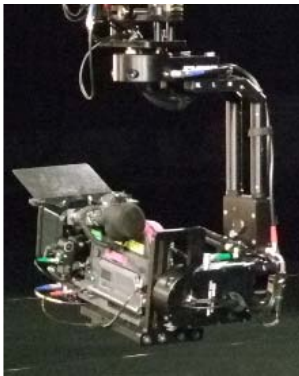

2軸・3軸 シングルサポート

(縦)×横
(65・78) cm × 38cm

2軸 ダブルサポート

(縦)×横
(72・85・98) cm × 60cm
(72・85・98) cm × 70cm

3軸 ダブルサポート

(縦)×横
(65・78・91) cm × 60cm
(65・78・91) cm × 70cm
(65・78・91) cm × 80cm

3D リグ搭載

Z-HEAD 上付けアングル