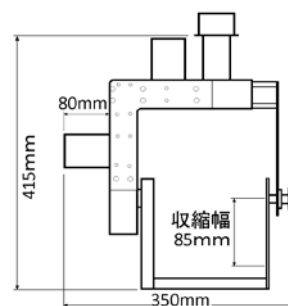

3 軸

2 軸 (3軸ベース)

2 軸

2軸 (超小型)

PEE-POD 500HD 3軸	19kg
PEE-POD 500HD 2軸 (3軸ベース)	12kg
PEE-POD 500HD 2軸	8kg

最大積載量 25Kg

無線システム

ホイール