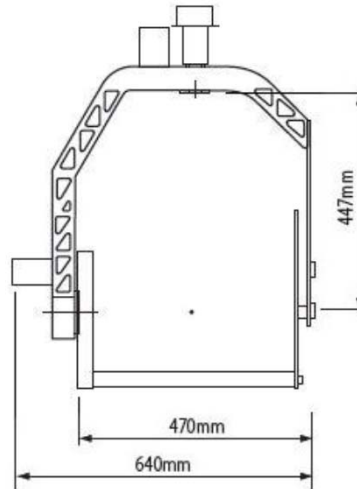

3 軸

2 軸 (3軸ベース)

2 軸

2軸 (超小型)

PEE-POD 500HD 3軸	19kg
PEE-POD 500HD 2軸 (3軸ベース)	12kg
PEE-POD 500HD 2軸	8kg

最大積載量 25Kg

無線システム

ホイール