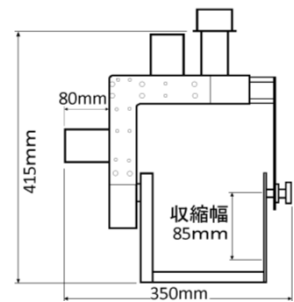

3 軸

2 軸 (3軸ベース)

2 軸

2軸 (超小型)

PEE-POD 500HD 3軸	19kg
PEE-POD 500HD 2軸 (3軸ベース)	12kg
PEE-POD 500HD 2軸	8kg

最大積載量 25Kg

無線システム

ホイール