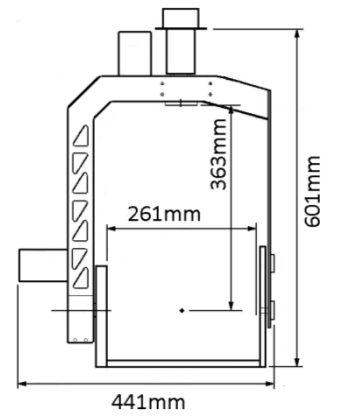

3 軸

2 軸 (3軸ベース)

2 軸

2軸 (超小型)

PEE-POD 500HD 3軸	19kg
PEE-POD 500HD 2軸 (3軸ベース)	12kg
PEE-POD 500HD 2軸	8kg

最大積載量 25Kg

無線システム

ホイール