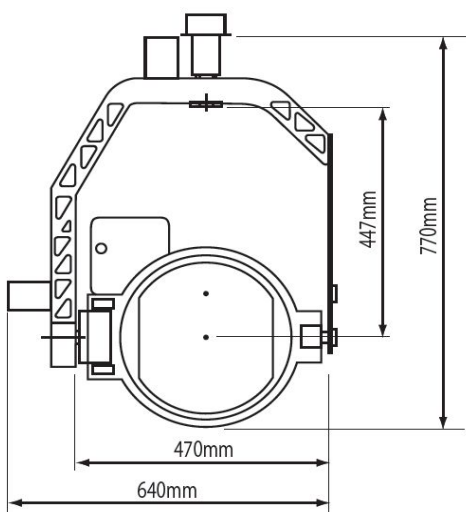

3 軸

2 軸 (3軸ベース)

2 軸

2軸 (超小型)

PEE-POD 500HD 3軸	19kg
PEE-POD 500HD 2軸 (3軸ベース)	12kg
PEE-POD 500HD 2軸	8kg

最大積載量 25Kg

無線システム

ホイール