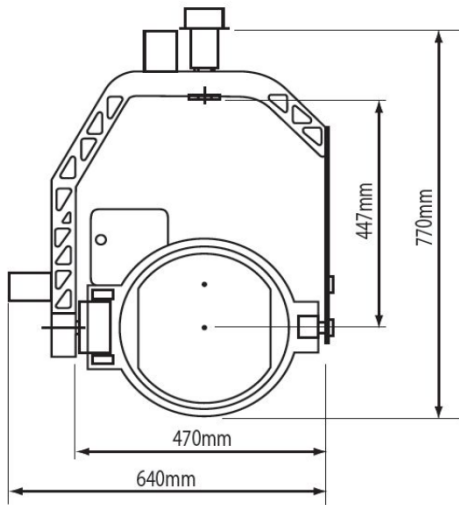

3 軸

2 軸 (3軸ベース)

2 軸

2軸 (超小型)

PEE-POD 500HD 3軸	19kg
PEE-POD 500HD 2軸 (3軸ベース)	12kg
PEE-POD 500HD 2軸	8kg

最大積載量 25Kg

無線システム

ホイール