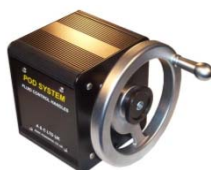

3 軸

2 軸 (3軸ベース)

2 軸

2軸 (超小型)

PEE-POD 500HD 3軸	19kg
PEE-POD 500HD 2軸 (3軸ベース)	12kg
PEE-POD 500HD 2軸	8kg

最大積載量 25Kg

無線システム

ホイール