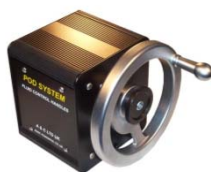

3 軸

2 軸 (3軸ベース)

2 軸

2軸 (超小型)

PEE-POD 500HD 3軸	19kg
PEE-POD 500HD 2軸 (3軸ベース)	12kg
PEE-POD 500HD 2軸	8kg

最大積載量 25Kg

無線システム

ホイール