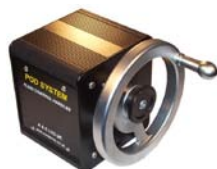

3 軸

2 軸 (3軸ベース)

2 軸

2軸 (超小型)

PEE-POD 500HD 3軸	19kg
PEE-POD 500HD 2軸 (3軸ベース)	12kg
PEE-POD 500HD 2軸	8kg

最大積載量 25Kg

無線システム

ホイール