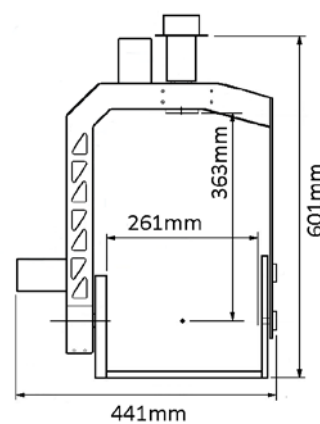

3 軸

2 軸 (3軸ベース)

2 軸

2軸 (超小型)

PEE-POD 500HD 3軸	19kg
PEE-POD 500HD 2軸 (3軸ベース)	12kg
PEE-POD 500HD 2軸	8kg

最大積載量 25Kg

無線システム

ホイール