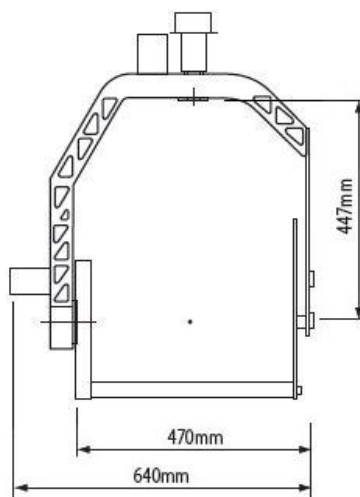

3 軸

2 軸 (3軸ベース)

2 軸

2軸 (超小型)

PEE-POD 500HD 3軸	19kg
PEE-POD 500HD 2軸 (3軸ベース)	12kg
PEE-POD 500HD 2軸	8kg

最大積載量 25Kg

無線システム

ホイール