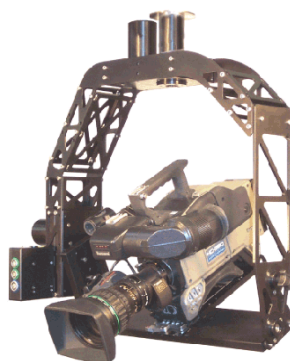

3 軸

2 軸 (3軸ベース)

2 軸

2軸 (超小型)

PEE-POD 500HD 3軸	19kg
PEE-POD 500HD 2軸 (3軸ベース)	12kg
PEE-POD 500HD 2軸	8kg

最大積載量 25Kg

無線システム

ホイール

ジョイスティック

パンパー