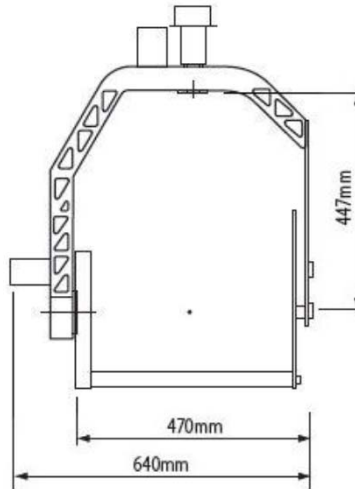

3 軸

2 軸 (3軸ベース)

2 軸

2軸 (超小型)

PEE-POD 500HD 3軸	19kg
PEE-POD 500HD 2軸 (3軸ベース)	12kg
PEE-POD 500HD 2軸	8kg

最大積載量 25Kg

無線システム

ホイール