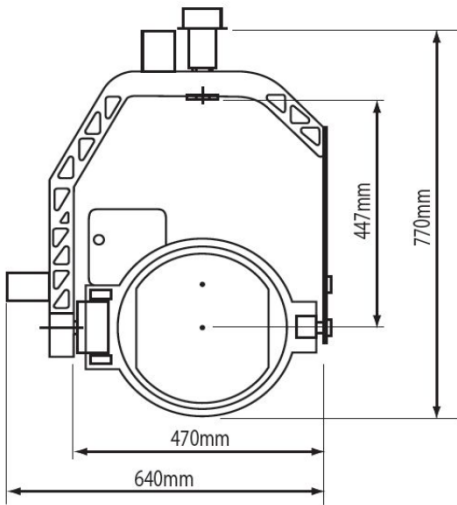

3 軸

2 軸 (3軸ベース)

2 軸

2軸 (超小型)

PEE-POD 500HD 3軸	19kg
PEE-POD 500HD 2軸 (3軸ベース)	12kg
PEE-POD 500HD 2軸	8kg

最大積載量 25Kg

無線システム

ホイール